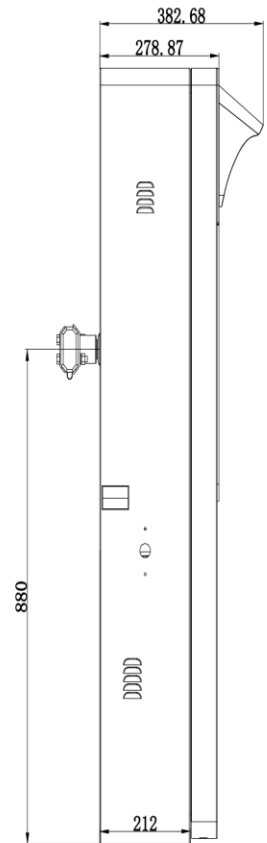

杆子长度	直杆: 3米/4米/5米 (伸缩杆) /6米 (伸缩杆) 曲臂: 1.5+1.5米/2+2米/2.5+2.5米 栅栏: 3米/4米/5米
显示屏	
分辨率	64*64
屏幕类型	LED模组, 点间距P3
屏幕亮度	1000cd/m ²
显示屏尺寸	192mm*192mm
一般规范	
装箱清单	说明书*1、机箱钥匙*1 (附在EPE泡棉)、遥控器*2、膨胀螺丝*4、杆子夹片*1、夹片螺丝*4、压条*2 (固定在木托)
重量 (含包装)	≤63KG (含包装) ≤50KG (不含包装+不含杆子)
杆件参数	
杆件配色	红白色
杆件材质	铝型材

· 外形尺寸

栅栏杆

单位: mm
 八角直杆
 3米八角直杆: L杆长=3m
 4米八角直杆: L杆长=4m

守爵3系一体化道闸	单位: mm	投影标识	
直杆右向外形尺寸图	杭州海康威视数字技术股份有限公司		

直杆

见远行更远

See Far, Go Further

online小程序