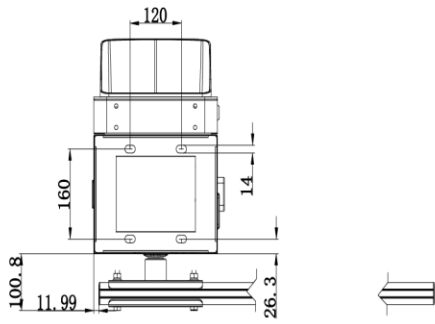

杆子长度	直杆: 3米/4米/5米 (伸缩杆) /6米 (伸缩杆) 曲臂: 1.5+1.5米/2+2米/2.5+2.5米 栅栏: 3米/4米/5米
显示屏	
分辨率	64*64
屏幕类型	LED模组, 点间距P3
屏幕亮度	1000cd/m ²
显示屏尺寸	192mm*192mm
一般规范	
装箱清单	说明书*1、机箱钥匙*1 (附在EPE泡棉)、遥控器*2、膨胀螺丝*4、杆子夹片*1、夹片螺丝*4、压条*2 (固定在木托)
重量 (含包装)	≤63KG (含包装) ≤50KG (不含包装+不含杆子)
杆件参数	
杆件配色	红白色
杆件材质	铝型材

· 外形尺寸

栅栏杆

单位: mm
 八角直杆
 3米八角直杆: L杆长=3m
 4米八角直杆: L杆长=4m

守爵3系一体化道闸	单位: mm	投影标识	
直杆右向外形尺寸图	杭州海康威视数字技术股份有限公司		

直杆

见远行更远

See Far, Go Further

online小程序