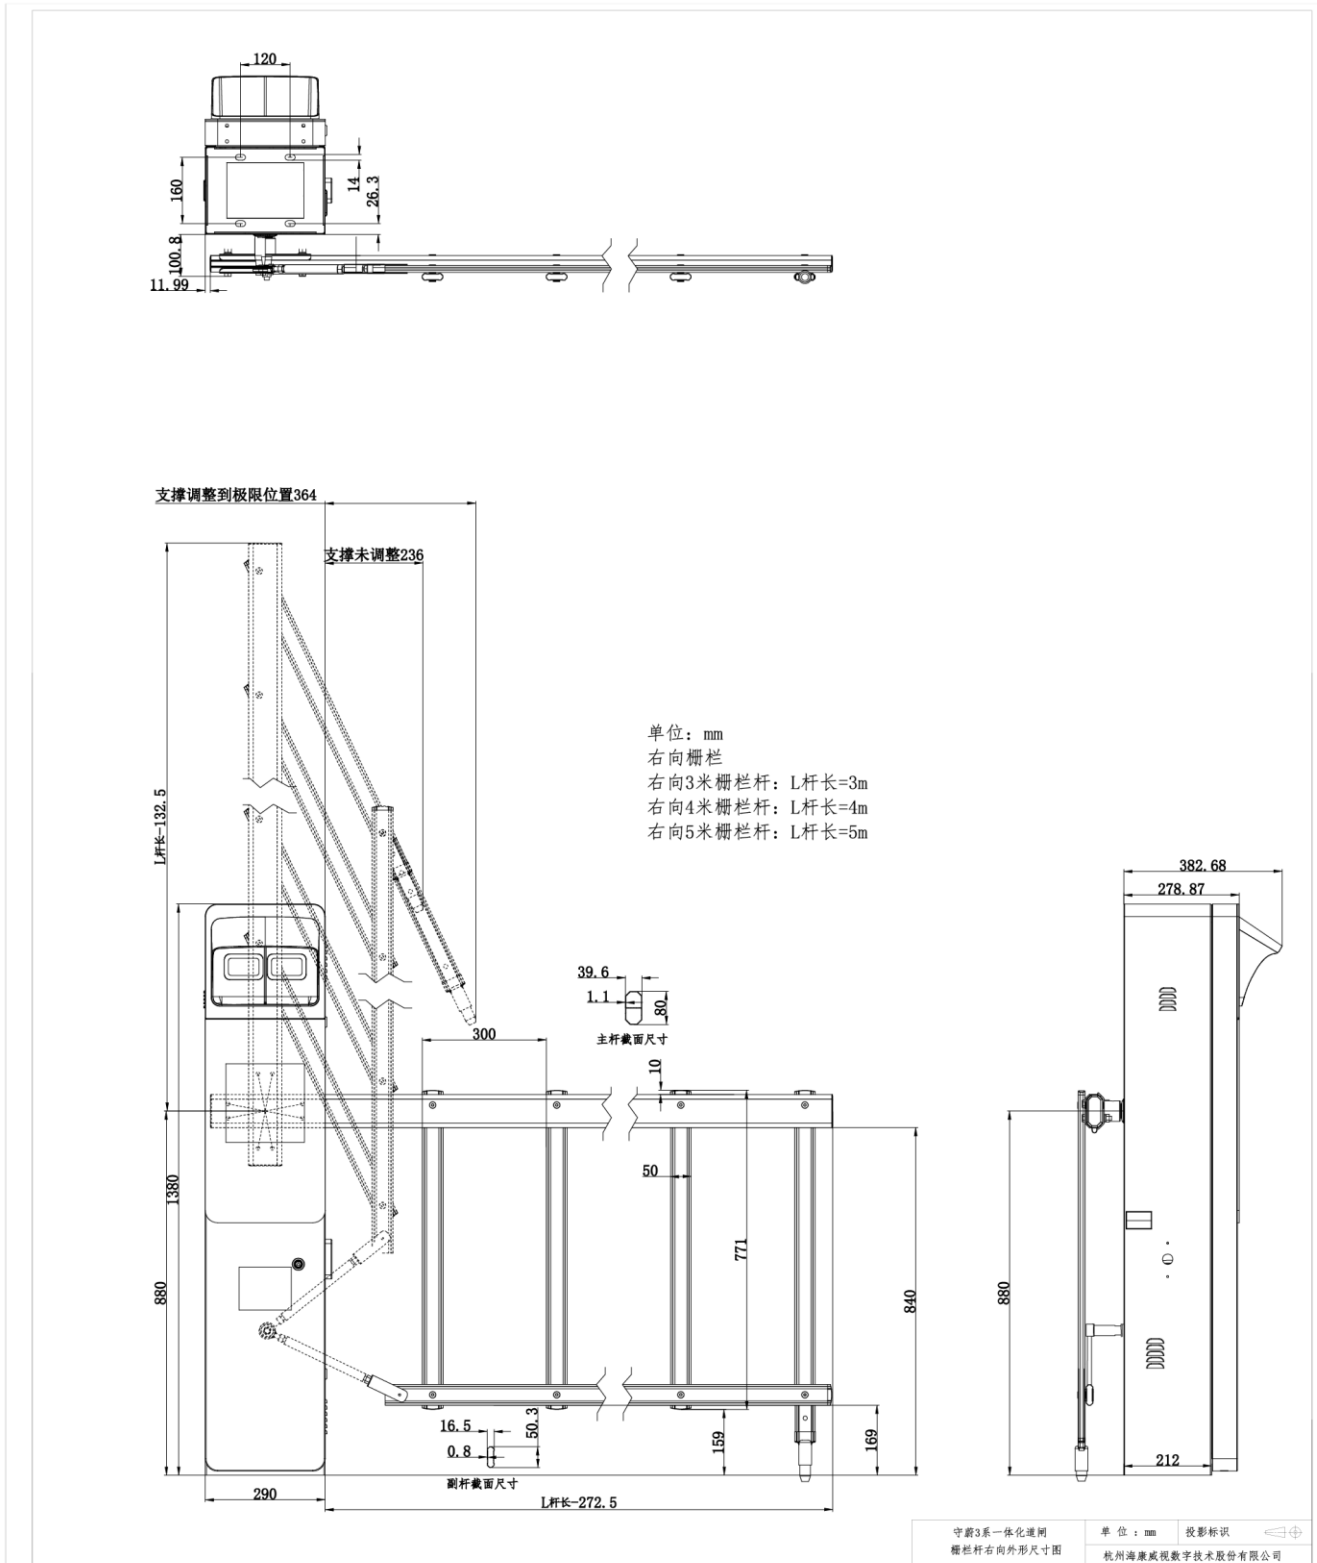

道闸抓拍显示一体机DS-TMC3A3-EH(R) (L)

- 高度集成一体化：道闸、智能抓拍机、补光灯、LED屏、防砸雷达、语音播报
- 内置300万智能高清摄像机，最大分辨率可达2304×1296，帧率高达25fps；
- 内置LED显示屏，显示内容支持四行四字显示
- 支持红外/白光二合一补光，有效解决光污染，满足不同场景需求
- 支持识别车牌种类多：支持识别符合GA 36《中华人民共和国机动车号牌》标准的车牌类型；
- 支持车型识别，车标识别，车身颜色识别，子品牌检测
- 支持授权名单的导入及对比，可直接联动道闸开闸，支持脱机运行；
- 支持智能化视频检测抓拍，实现机动车精准抓拍识别
- 支持跟车不落杆，实现快速通行
- 机箱表面采用抗紫外线静电喷塑工艺，不起皮，不褪色，防尘防水等级符合室外设备IP54级别要求；
- 一体化结构设计，布线简单，调试方便。
- 断电抬杆功能（选配）

· 规格参数

摄像机		
传感器类型	1/3" Progressive Scan CMOS	
最低照度	彩色0.022lx (F2.0,AGC ON) 黑白0.011lx(F2.0,AGC ON)	
快门	1/30秒至1/100,000秒	
镜头	3.1~6mm电动变焦镜头	
自动光圈	DC驱动	
ICR切换	支持	
日夜转换模式	ICR红外滤片式	
数字降噪	3D数字降噪	
压缩标准		
视频压缩标准	H.264/H.265/MJPEG	
视频压缩码率	32 Kbps~16M bps	
图像		
图像格式	JPEG	
最大图像尺寸	2304×1296	
帧率	25fps(2304×1296)	
图像设置	饱和度,亮度,对比度,白平衡,增益,3D降噪通过软件可调	
网络功能		
支持协议	TCP/IP,HTTP,DHCP,DNS,RTP,RTSP,NTP 支持SDK, OTAP, ISUP, ISAPI数据上传协议	
通用功能	心跳,密码保护,NTP校时	
抓拍功能		
图片格式	采用JPEG编码,图片质量可设	
智能识别	车牌识别、车型识别、车标识别、车辆子品牌、车身颜色识别	
补光灯控制	补光灯自动光控、时控可选;	
接口		
通讯接口	1 个RJ45 10M/100M 自适应以太网口, 1个RS-232接口	
补光灯	内置9颗LED补光灯	
外部接口	2路触发输入; 2路继电器输出, 支持道闸开、关	
一般规范		
工作温度和湿度	-20°C~70°C,湿度小于90%(无凝结)	
电源供应	AC100V~240V	
功耗	135W MAX	
防护等级	IP54	
机箱参数		
机箱颜色	灰金色	
道闸通用参数		
道闸方向	DS-TMC3A3-EHR	DS-TMC3A3-EHL
	右向	左向
电机类型	直流无刷电机	
抬杆速度	直杆/曲臂: 3-5秒可调	
	栅栏: 4~6秒可调	
道闸		
杆子类型	直杆, 曲臂, 栅栏	

杆子长度	直杆: 3米/4米/5米 (伸缩杆) /6米 (伸缩杆) 曲臂: 1.5+1.5米/2+2米/2.5+2.5米 栅栏: 3米/4米/5米
显示屏	
分辨率	64*64
屏幕类型	LED模组, 点间距P3
屏幕亮度	1000cd/m ²
显示屏尺寸	192mm*192mm
一般规范	
装箱清单	说明书*1、机箱钥匙*1 (附在EPE泡棉)、遥控器*2、膨胀螺丝*4、杆子夹片*1、夹片螺丝*4、压条*2 (固定在木托)
重量 (含包装)	≤63KG (含包装) ≤50KG (不含包装+不含杆子)
杆件参数	
杆件配色	红白色
杆件材质	铝型材

· 外形尺寸

栅栏杆

单位: mm
 八角直杆
 3米八角直杆: L杆长=3m
 4米八角直杆: L杆长=4m

守爵3系一体化道闸	单位: mm	投影标识	
直杆右向外形尺寸图	杭州海康威视数字技术股份有限公司		

直杆

见远行更远

See Far, Go Further

online小程序