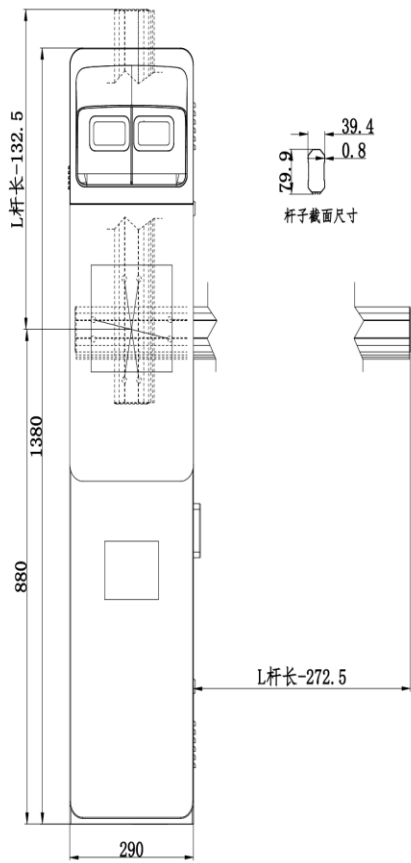

· 规格参数

摄像机		
传感器类型	1/3" Progressive Scan CMOS	
最低照度	彩色0.022lx (F2.0,AGC ON) 黑白0.011lx(F2.0,AGC ON)	
快门	1/30秒至1/100,000秒	
镜头	3.1~6mm电动变焦镜头	
自动光圈	DC驱动	
ICR切换	支持	
日夜转换模式	ICR红外滤片式	
数字降噪	3D数字降噪	
压缩标准		
视频压缩标准	H.264/H.265/MJPEG	
视频压缩码率	32 Kbps~16M bps	
图像		
图像格式	JPEG	
最大图像尺寸	2304×1296	
帧率	25fps(2304×1296)	
图像设置	饱和度,亮度,对比度,白平衡,增益,3D降噪通过软件可调	
网络功能		
支持协议	TCP/IP,HTTP,DHCP,DNS,RTP,RTSP,NTP 支持SDK, OTAP, ISUP, ISAPI数据上传协议	
通用功能	心跳,密码保护,NTP校时	
抓拍功能		
图片格式	采用JPEG编码,图片质量可设	
智能识别	车牌识别、车型识别、车标识别、车辆子品牌、车身颜色识别	
补光灯控制	补光灯自动光控、时控可选;	
接口		
通讯接口	1 个RJ45 10M/100M 自适应以太网口, 1个RS-232接口	
补光灯	内置9颗LED补光灯	
外部接口	2路触发输入; 2路继电器输出, 支持道闸开、关	
一般规范		
工作温度和湿度	-20°C~70°C,湿度小于90%(无凝结)	
电源供应	AC100V~240V	
功耗	135W MAX	
防护等级	IP54	
机箱参数		
机箱颜色	灰金色	
道闸通用参数		
道闸方向	DS-TMC3A3-EHR	DS-TMC3A3-EHL
	右向	左向
电机类型	直流无刷电机	
抬杆速度	直杆/曲臂: 3-5秒可调	
	栅栏: 4~6秒可调	
道闸		
杆子类型	直杆, 曲臂, 栅栏	

杆子长度	直杆: 3米/4米/5米 (伸缩杆) /6米 (伸缩杆) 曲臂: 1.5+1.5米/2+2米/2.5+2.5米 栅栏: 3米/4米/5米
显示屏	
分辨率	64*64
屏幕类型	LED模组, 点间距P3
屏幕亮度	1000cd/m ²
显示屏尺寸	192mm*192mm
一般规范	
装箱清单	说明书*1、机箱钥匙*1 (附在EPE泡棉)、遥控器*2、膨胀螺丝*4、杆子夹片*1、夹片螺丝*4、压条*2 (固定在木托)
重量 (含包装)	≤63KG (含包装) ≤50KG (不含包装+不含杆子)
杆件参数	
杆件配色	红白色
杆件材质	铝型材

· 外形尺寸

栅栏杆

单位: mm
 八角直杆
 3米八角直杆: L杆长=3m
 4米八角直杆: L杆长=4m

守爵3系一体化道闸	单位: mm	投影标识	
直杆右向外形尺寸图	杭州海康威视数字技术股份有限公司		

直杆

见远行更远

See Far, Go Further

online小程序